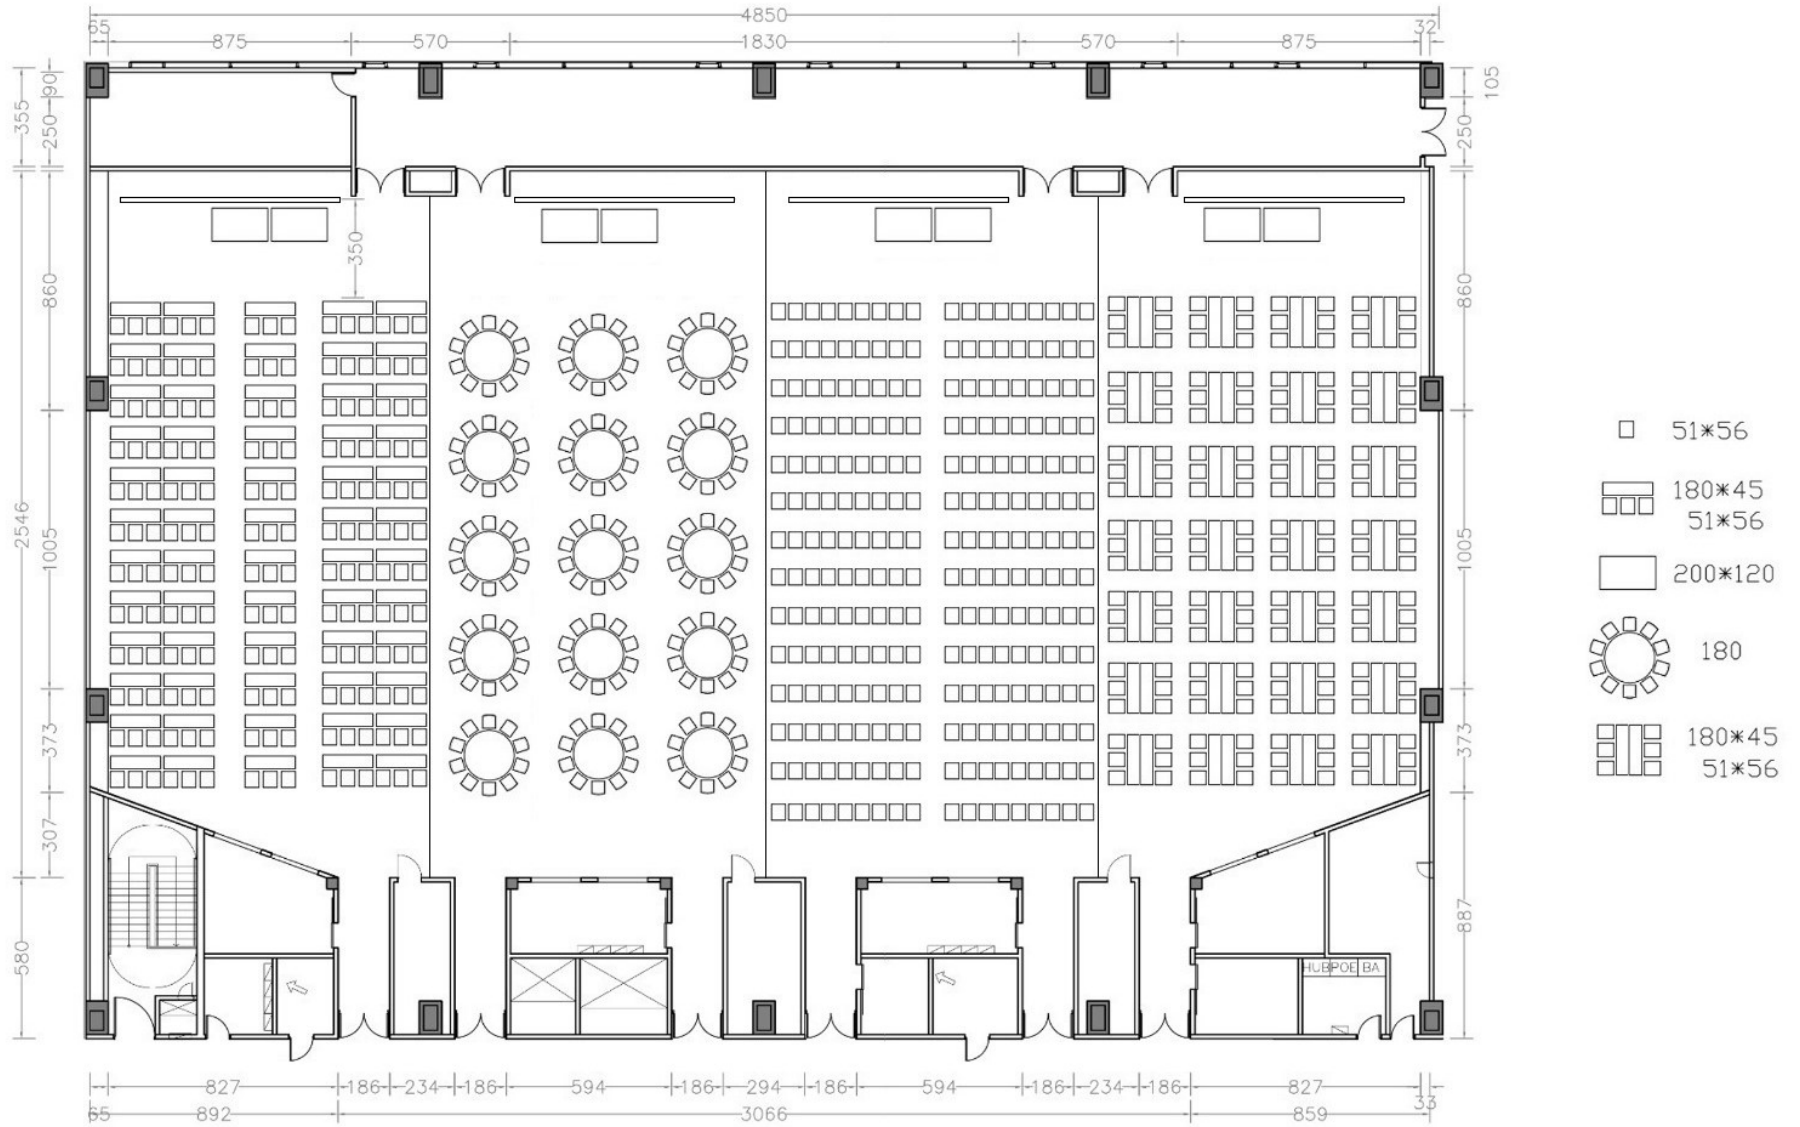

教室型180人

宴會型15桌

劇院型252人

分組型28組

@樓層三大員廳